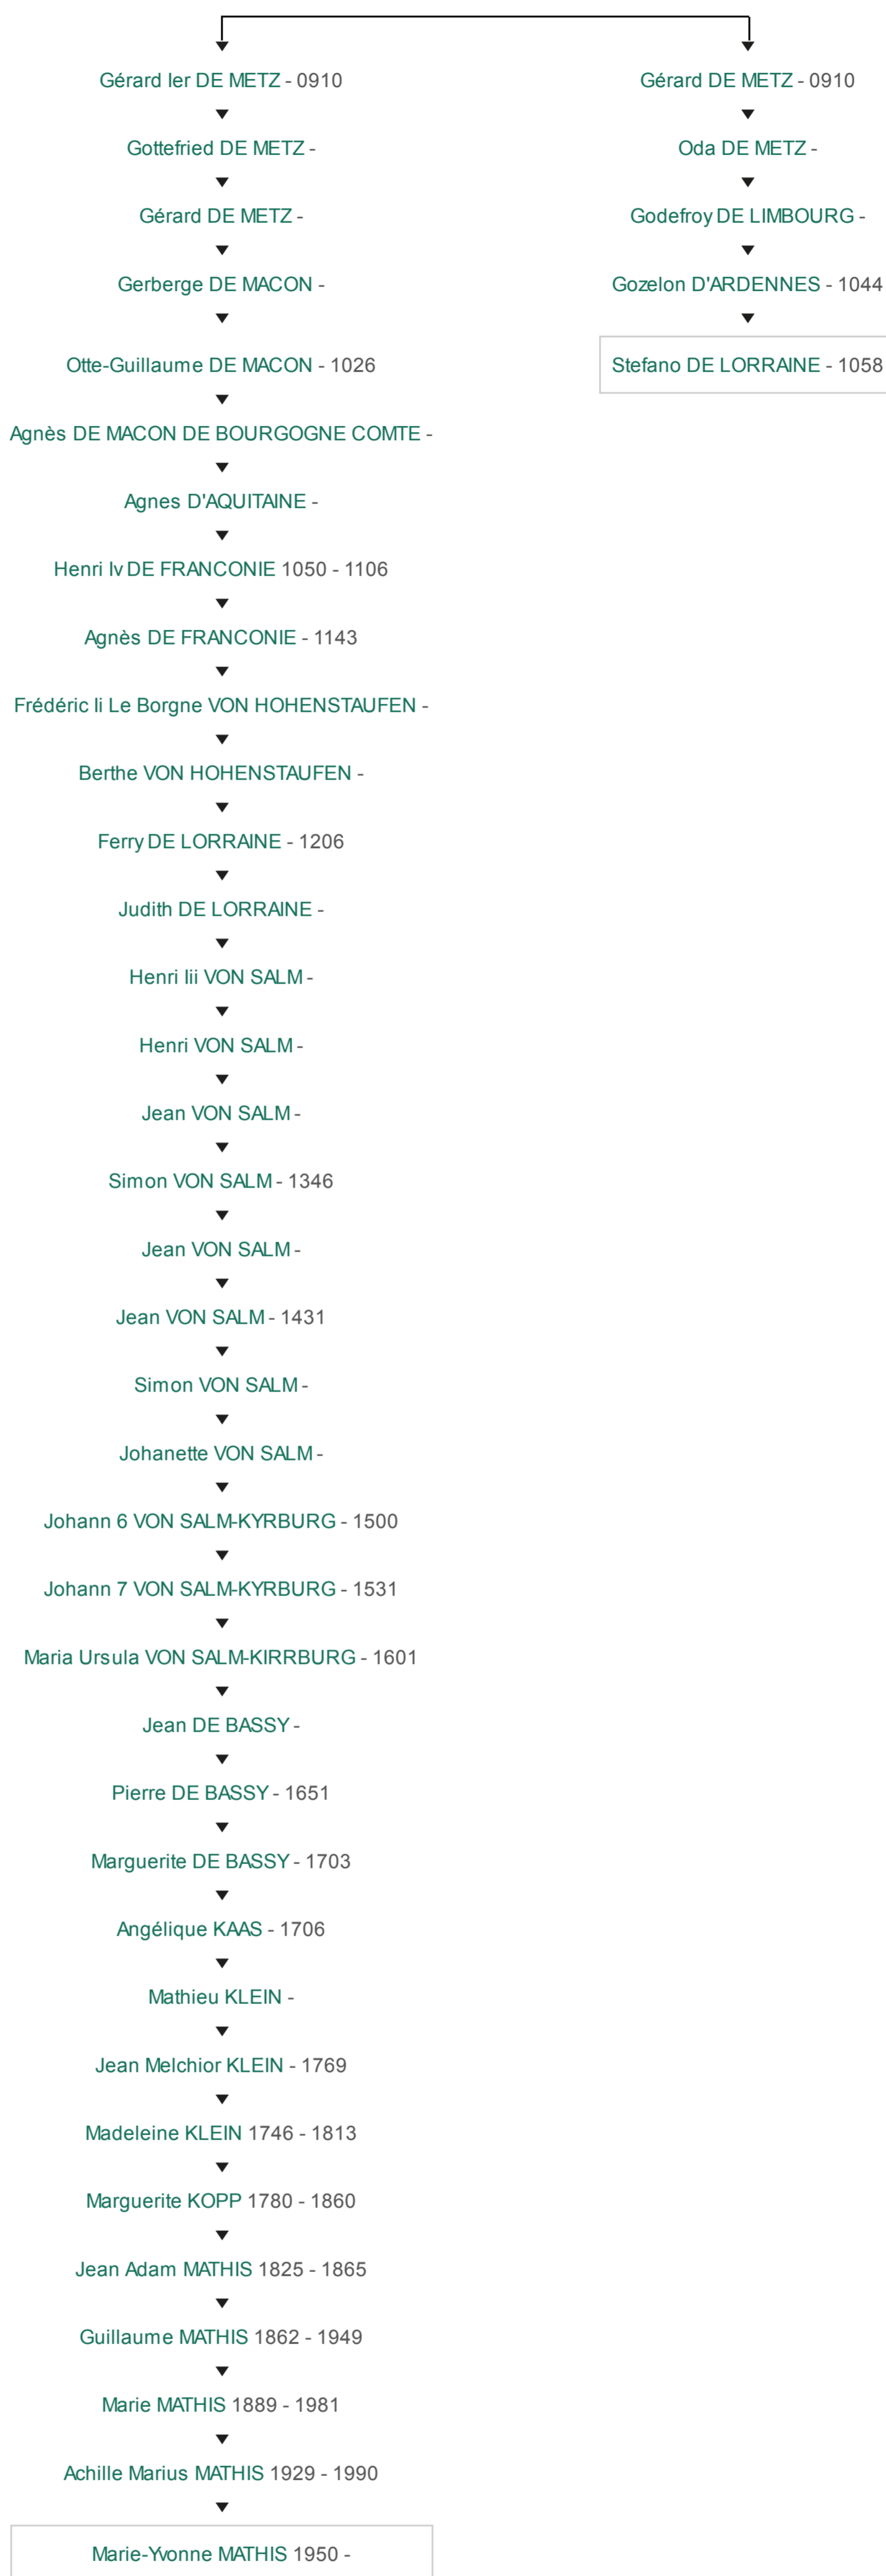

Geneanet > Rechercher > Comparer mon arbre > Résultat de la comparaison > Correspondances disponibles

Gérard Ier de METZ

Vos informations sur Gérard Ier DE METZ

Sosa : 89331340648

- Naissance : Metz, 57000
- Conjoint(e) de Oda DE SAXE à ?? le ??
- Décès : 27/06/0910 - Metz, 57000

[Voir la fiche](#)

Cousinages avec une célébrité

Ancêtre commun :

Gérard DE METZ

Conjoint : Oda VON SACHSEN

Période : 0875 - 0910

Étienne IX

Naissance : 1020 Décès : 29/03/1058

Pape sous le nom d'Étienne IX, du 3 août 1057 au 29 mars 1058

L'arbre ci-dessous présente votre cousinage potentiel avec **Stefano DE LORRAINE**. Nous vous invitons à vérifier les informations en accédant à l'arbre sur lequel la généalogie de cette célébrité est hébergée.